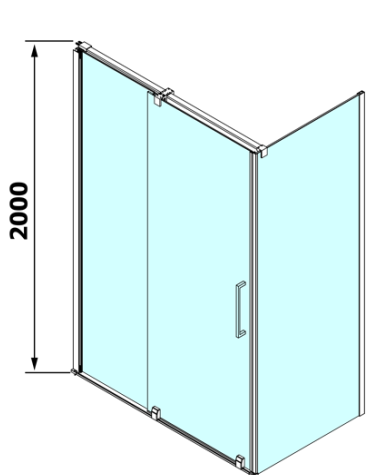

Produktový list

Objednací kód: **RL1215RL3415**

ROLLS LINE obdélníkový sprchový kout 1200x1000 mm,
L/P varianta, čiré sklo

Model	D	E
RL3215	765-785	780-800
RL3315	865-885	880-900
RL3415	965-985	980-1000

Model	A	B	C
RL1115	1070-1110	425	~500
RL1215	1170-1210	475	~550
RL1315	1270-1310	525	~600
RL1415	1370-1410	575	~650
RL1515	1470-1510	625	~700
RL1615	1570-1610	675	~750