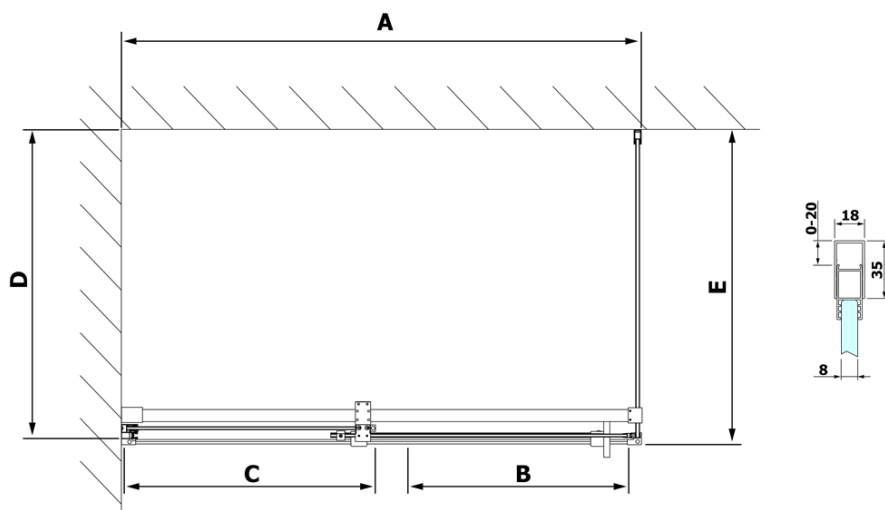

Produktový list

Objednací kód: **RL1215RL3415**

ROLLS LINE obdélníkový sprchový kout 1200x1000 mm,
L/P varianta, čiré sklo

Model	D	E
RL3215	765-785	780-800
RL3315	865-885	880-900
RL3415	965-985	980-1000

Model	A	B	C
RL1115	1070-1110	425	~500
RL1215	1170-1210	475	~550
RL1315	1270-1310	525	~600
RL1415	1370-1410	575	~650
RL1515	1470-1510	625	~700
RL1615	1570-1610	675	~750